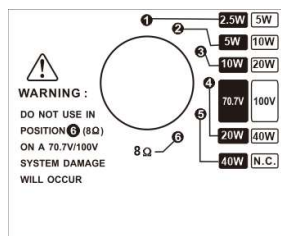

6.5-дюймовий 2-смуговий гучномовець WSK-640H

Особливості:

- Настінний гучномовець широко застосовується в системах для озвучування громадських місцях
- Ідеально підходять для музичного супроводу у торгових центрах, школах, ресторанах
- Потужність 40-20-10-5Вт на 8Ω
- 6.5-дюймовий НЧ динамік та 1.5-дюймовий твітер (2-смугова система)
- ABS-корпус та сталева решітка білого кольору
- Швидкий монтаж за допомогою монтажного кронштейна
- **WSK-640HW опціонально 100В або 8Ω білого кольору**

Специфікація:

Модель	WSK-640H
Опис	Настінний гучномовець
Потужність Max	40Вт
Перемикання потужності	40-20-10-5Вт або 8Ω
Трансформатор	100В або 70В
Частотна характеристика	100-20 kHz
Чутливість (@1W/m)	90±3dB
Динамік	6.5- дюймовий НЧ динамік та 1.5-дюймовий твітер
Розміри	310×213×195 мм
Матеріал	ABS-корпус та сталева решітка білого кольору
Монтаж	Швидкий монтаж за допомогою монтажного кронштейна
Вага	3.7кг

Вид ззаду та розміри:

Частотна характеристика / чутливість: