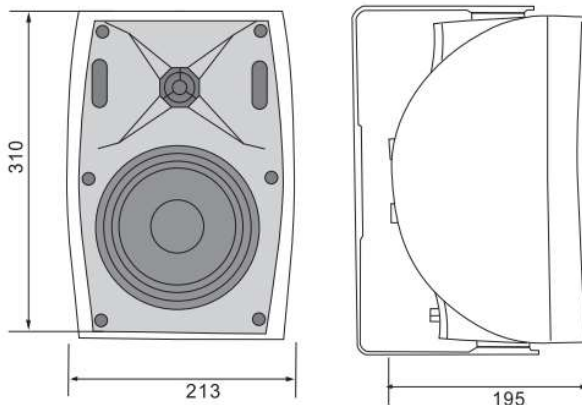

6.5-дюймовий 2-смуговий гучномовець WSK-640H

Особливості:

- Настінний гучномовець широко застосовується в системах для озвучування громадських місцях
- Ідеально підходять для музичного супроводу у торгових центрах, школах, ресторанах
- Потужність 40-20-10-5Вт на 8Ω
- 6.5-дюймовий НЧ динамік та 1.5-дюймовий твітер (2-смугова система)
- ABS-корпус та сталева решітка білого кольору
- Швидкий монтаж за допомогою монтажного кронштейна
- **WSK-640HW опціонально 100В або 8Ω білого кольору**

Специфікація:

Модель	WSK-640H
Опис	Настінний гучномовець
Потужність Max	40Вт
Перемикання потужності	40-20-10-5Вт або 8Ω
Трансформатор	100В або 70В
Частотна характеристика	100-20 kHz
Чутливість (@1W/m)	90±3dB
Динамік	6.5- дюймовий НЧ динамік та 1.5-дюймовий твітер
Розміри	310×213×195 мм
Матеріал	ABS-корпус та сталева решітка білого кольору
Монтаж	Швидкий монтаж за допомогою монтажного кронштейна
Вага	3.7кг

Вид ззаду та розміри:

Частотна характеристика / чутливість: