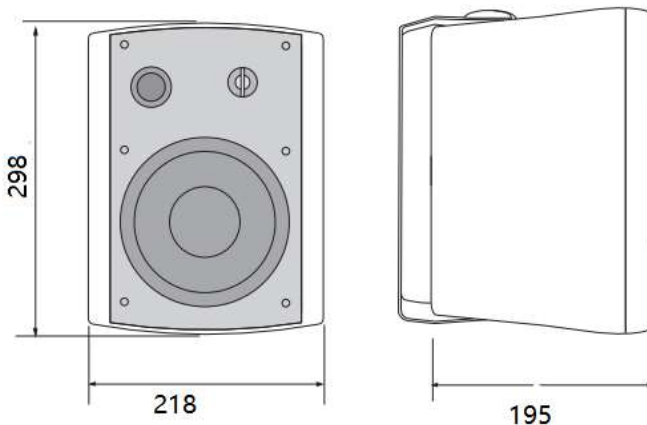

6.5-дюймовий 2-смуговий гучномовець WSK-640CSW

Особливості:

- Настінний гучномовець широко застосовується в системах для озвучування в громадських місцях
- Ідеально підходять для музичного супроводу у торгових центрах, школах, ресторанах
- Потужність 40-20-10-5Вт
- 6.5-дюймовий НЧ динамік та 1-дюймовий твітер (2-смугова система)
- ABS-корпус та сталева решітка білого кольору
- Швидкий монтаж за допомогою монтажного кронштейна з нержавіючої сталі
- **WSK-640CS опціонально 100В або 8Ω чорного кольору**
- WSK-640CW **опціонально 100В білого кольору**

Специфікація:

Модель	WSK-640CSW
Опис	Настінний динамік
Потужність Max	40Вт
Перемикання потужності	40-20-10-5Вт на 8Ω
Трансформатор	100В або 70В
Частотна характеристика	100-20KHz
Чутливість (@1W/m)	90±3dB
Динамік	6.5-дюймовий НЧ динамік та 1-дюймовий твітер
Розміри	298×218×195мм
Матеріал	ABS-корпус та сталева решітка білого кольору
Монтаж	Швидкий монтаж за допомогою монтажного кронштейна
Вага	3.5кг

Вид ззаду та розміри:

Частотна характеристика / чутливість: