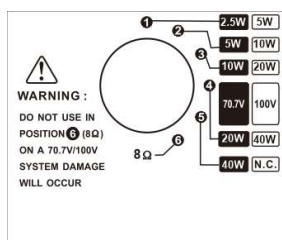

6.5-дюймовий 2-смуговий гучномовець WSK-640CSW

Особливості:

- Настінний гучномовець широко застосовується в системах для озвучування в громадських місцях
- Ідеально підходять для музичного супроводу у торгових центрах, школах, ресторанах
- Потужність 40-20-10-5Вт
- 6.5-дюймовий НЧ динамік та 1-дюймовий твітер (2-смугова система)
- ABS-корпус та сталева решітка білого кольору
- Швидкий монтаж за допомогою монтажного кронштейна з нержавіючої сталі
- **WSK-640CS опціонально 100В або 8Ω чорного кольору**
- WSK-640CW **опціонально 100В білого кольору**

Специфікація:

Модель	WSK-640CSW
Опис	Настінний динамік
Потужність Max	40Вт
Перемикання потужності	40-20-10-5Вт на 8Ω
Трансформатор	100В або 70В
Частотна характеристика	100-20KHz
Чутливість (@1W/m)	90±3dB
Динамік	6.5-дюймовий НЧ динамік та 1-дюймовий твітер
Розміри	298×218×195мм
Матеріал	ABS-корпус та сталева решітка білого кольору
Монтаж	Швидкий монтаж за допомогою монтажного кронштейна
Вага	3.5кг

Вид ззаду та розміри:

Частотна характеристика / чутливість: