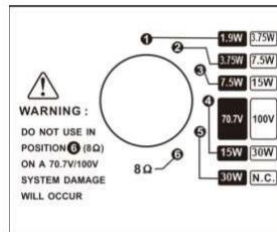

EN54-24 Настінний гучномовець WSK-530HEN

Особливості:

- Відповідає стандартам EN54-24
- Настінний гучномовець широко застосовується в системах для озвучування в громадських місцях
- Ідеально підходять для музичного супроводу у торгових центрах, шоурумах, ресторанах
- Перемикач 30-15-7.5-3.8Вт або 80м
- 5.25-дюймовий НЧ динамік та 1-дюймовий твітер (2-смугова система)
- ABS вогнестійкий корпус, металева решітка чорного кольору
- Коннектор Phoenix, вогнестійкий кабель 95 °C та термозапобіжник
- Швидкий монтаж за допомогою нержавіючого монтажного кронштейна
- **Специфікація:**

EN54-24

Модель	WSK-530HEN
Опис	EN54-24 Настінний гучномовець
Потужність	30-15-7.5-3.8Вт
Трансформатор	100В або 70В або 80м
Частотна характеристика	100-20KHz
Чутливість(@1W/m)	89±3dB
Захист	IP55
Динамік	5.25-дюймовий НЧ динамік та 1-дюймовий твітер
Розміри	265×185×160мм
Матеріал	ABS вогнестійкий корпус, металева решітка
Монтаж	Швидкий монтаж за допомогою кронштейна
Вага	3.1кг

Вид збоку та розміри:

Імпеданс / Чутливість: