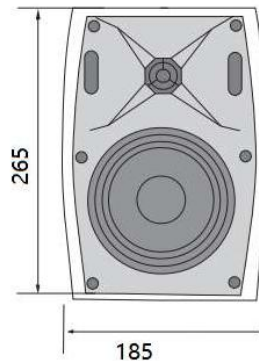

EN54-24 Настінний гучномовець WSK-530HEN

Особливості:

- Відповідає стандартам EN54-24
- Настінний гучномовець широко застосовується в системах для озвучування в громадських місцях
- Ідеально підходять для музичного супроводу у торгових центрах, шоурумах, ресторанах
- Перемикач 30-15-7.5-3.8Вт або 80м
- 5.25-дюймовий НЧ динамік та 1-дюймовий твітер (2-смугова система)
- ABS вогнестійкий корпус, металева решітка чорного кольору
- Коннектор Phoenix, вогнестійкий кабель 95 °C та термозапобіжник
- Швидкий монтаж за допомогою нержавіючого монтажного кронштейна
- **Специфікація:**

EN54-24

Модель	WSK-530HEN
Опис	EN54-24 Настінний гучномовець
Потужність	30-15-7.5-3.8Вт
Трансформатор	100В або 70В або 80м
Частотна характеристика	100-20KHz
Чутливість(@1W/m)	89±3dB
Захист	IP55
Динамік	5.25-дюймовий НЧ динамік та 1-дюймовий твітер
Розміри	265×185×160мм
Матеріал	ABS вогнестійкий корпус, металева решітка
Монтаж	Швидкий монтаж за допомогою кронштейна
Вага	3.1кг

Вид збоку та розміри:

Імпеданс / Чутливість: