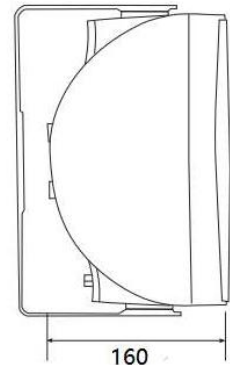

EN54-24 Настінний гучномовець WSK-530HEN

Особливості:

- Відповідає стандартам EN54-24
- Настінний гучномовець широко застосовується в системах для озвучування в громадських місцях
- Ідеально підходять для музичного супроводу у торгових центрах, шоурумах, ресторанах
- Перемикач 30-15-7.5-3.8Вт або 80м
- 5.25-дюймовий НЧ динамік та 1-дюймовий твітер (2-смугова система)
- ABS вогнестійкий корпус, металева решітка чорного кольору
- Коннектор Phoenix, вогнестійкий кабель 95 °C та термозапобіжник
- Швидкий монтаж за допомогою нержавіючого монтажного кронштейна
- **Специфікація:**

EN54-24

Модель	WSK-530HEN
Опис	EN54-24 Настінний гучномовець
Потужність	30-15-7.5-3.8Вт
Трансформатор	100В або 70В або 80м
Частотна характеристика	100-20KHz
Чутливість(@1W/m)	89±3dB
Захист	IP55
Динамік	5.25-дюймовий НЧ динамік та 1-дюймовий твітер
Розміри	265×185×160мм
Матеріал	ABS вогнестійкий корпус, металева решітка
Монтаж	Швидкий монтаж за допомогою кронштейна
Вага	3.1кг

Вид збоку та розміри:

Імпеданс / Чутливість: