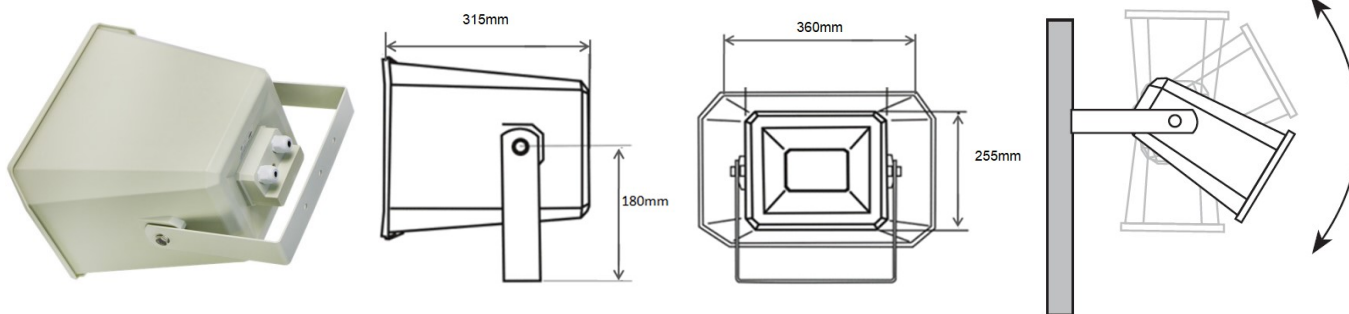

EN54-24 Рупорний гучномовець MHS-60EN

Особливості:

- Відповідає стандартам EN54-24
- Рупорний гучномовець широко застосовується в системах для озвучування в громадських місцях
- Зовнішній гучномовець із трансформатором 100 В / 70 В
- Ідеально підходять для використання зовні на фасадах будівель і опорах
- Чудова якість звуку на великих відстанях
- Перемикач потужності 12,5 - 25 - 50Вт на 8 Ом
- Рівень захисту IP66
- Трансформатор 100В або 70В
- Керамічний коннектор, вогнетійкий кабель 95°C та термозапобіжник
- ABS УФ вогнетривкий корпус та кронштейн з нержавіючого металу сірого кольору
- Швидкий монтаж за допомогою монтажного кронштейна з нержавіючої сталі

EN54-24

Специфікація:

Модель	MHS-60EN
Опис	EN54-24 рупорний гучномовець
Потужність	12.5Вт-25Вт-50Вт на 8 Ом
Трансформатор	100В або 70В або 8 Ом
Частотна характеристика	90-20KHz
Чутливість (@1W/m)	99dB
Захист	IP66
Коннектор	3 гвинтовою клемою з водозахисною кришкою
Розміри	315×360×255мм
Вага	4кг
Матеріал	ABS УФ вогнетривкий корпус та кронштейн з нержавіючого металу
Монтаж	Швидкий монтаж за допомогою монтажного кронштейна з нержавіючої сталі

Вид з боку та розміри:

Частотна характеристика / чутливість: