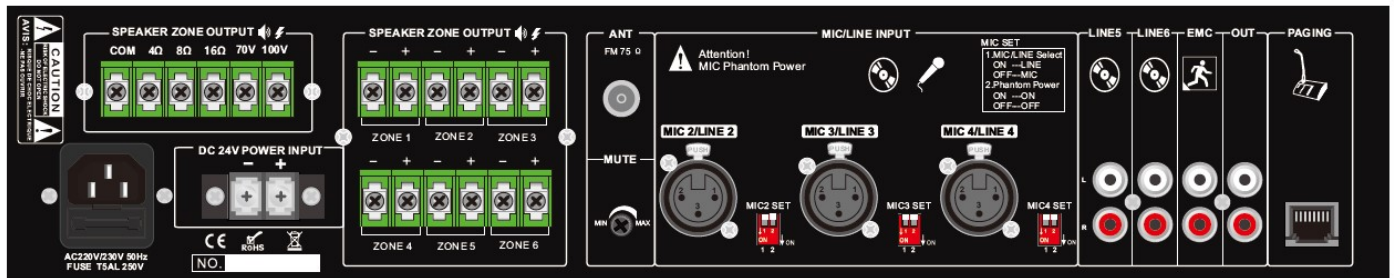

6- зоновий підсилювач-мікшер з АТТ/Мр3/USB/FM/Bluetooth DA-60MT/DA-120MT/DA-240MT/DA-350MT/DA-500MT

Задня панель: